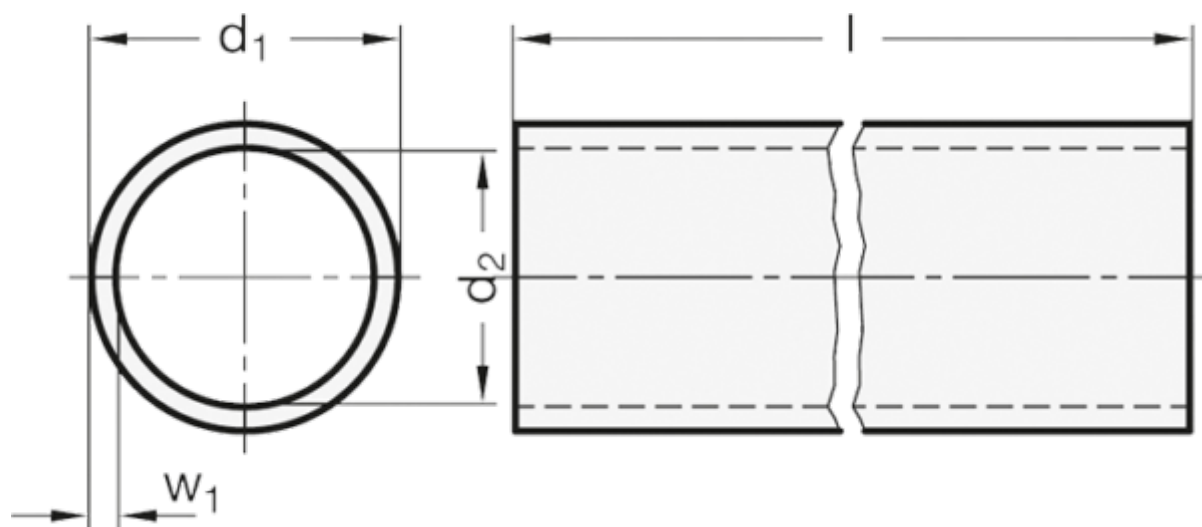

Varenummer: 20990ALD121000EL  
Beskrivelse: E+G GN 990 Rundt konstruktionsrør  
GN 990-AL-D12-1000-EL

## Mål

$d_1$	= D12 +0.05/-0.15
$d_2$	= 9
$l \pm 0.5$	= 1000
Vægt i (g)	= 136
$w_1$	= 1.5